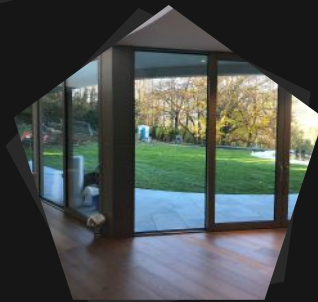

IT

PROGETTAZIONE, PRODUZIONE E INSTALLAZIONE

- ▶ Rivestimenti per facciate in alluminio con la sottostruttura e l'isolamento termico
- ▶ Tutti i serramenti esterni d'alluminio (WICONA finestre, porte d'ingresso, scorrevoli WICSLIDE 160, facciate continue e porte di garage)
- ▶ Tutti davanzali e le coperture per le finestre in alluminio
- ▶ Scala interna a spirale in acciaio con corrimano e cordi inox
- ▶ Parapetti in vetro con sottostruttura

EN

DESIGN, MANUFACTURING AND INSTALLATION

- ▶ Facade aluminium cladding sheets with its substructure and thermal insulation
- ▶ Complete external aluminium WICONA windows, entrance doors, sliding doors type WICSLIDE 160, curtain wall facade and garage doors
- ▶ Complete aluminium sills and covers
- ▶ Spiral steel interior staircase with inox handrails and ropes
- ▶ Glass fences and its substructure

HR

PROJEKTIRANJE, PROIZVODNJA I UGRADNJA

- ▶ Aluminijskih obloga fasade s pripadajućom potkonstrukcijom i toplinskom izolacijom
- ▶ Cjelokupne vanjske aluminijske bravarije (WICONA prozori, ulazna vrata, klizne stijene tip WICSLIDE 160, kontinuirane fasade te garažna vrata)
- ▶ Svih aluminijskih opšava
- ▶ Spiralnog čeličnog unutarnjeg stubišta s inox rukohvatom i užadi
- ▶ Staklenih ograda i pripadajućih nosača