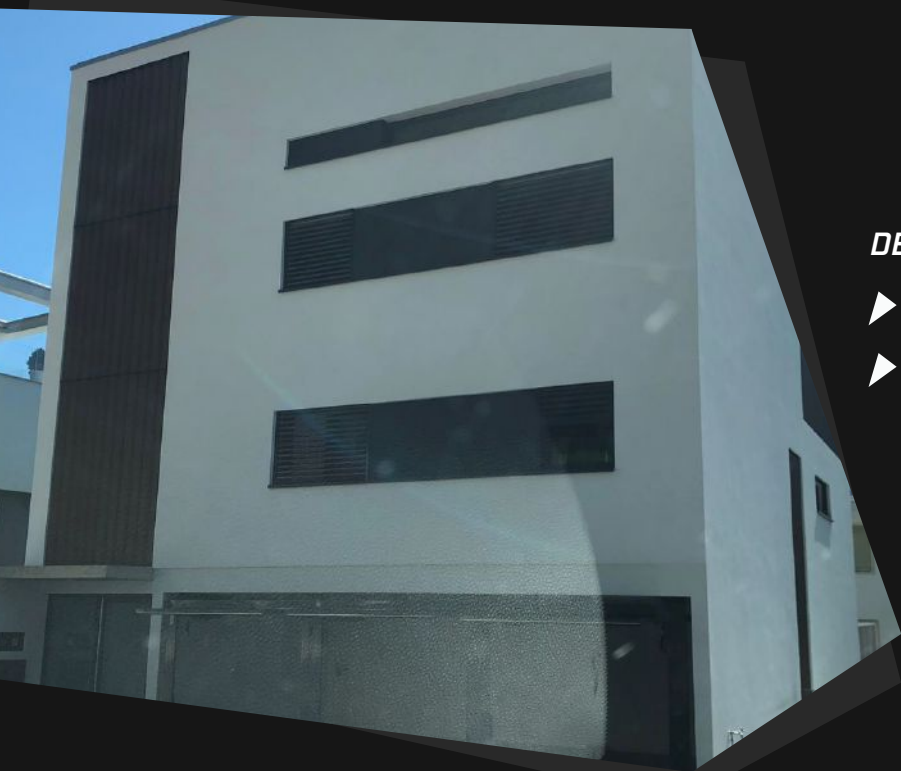

DESIGN, MANUFACTURING AND INSTALLATION

- Complete external aluminium (WICONA windows, entrance doors and sliding doors type WICSLIDE 160)
- Complete aluminium sills and covers