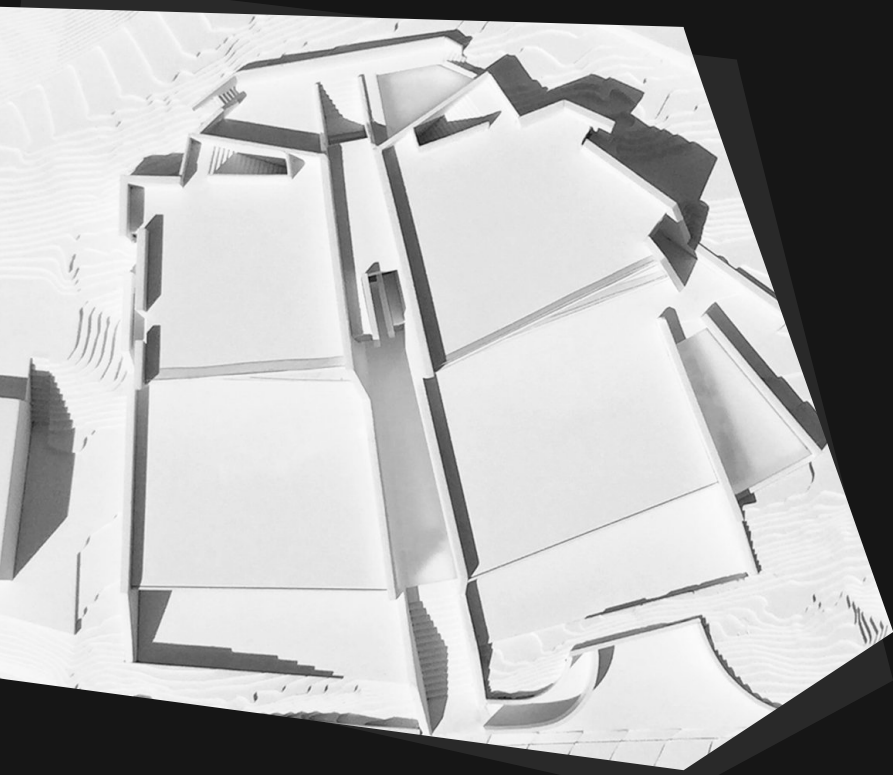

IT

PROGETTAZIONE, PRODUZIONE E INSTALLAZIONE

- ▶ Tutti i serramenti esterni d'alluminio (WICONA finestre e scorrevoli con profilo WICSLIDE 160)
- ▶ Tutti davanzali e le coperture per le finestre in alluminio
- ▶ Parapetti in vetro con sottostruttura
- ▶ Sistema di protezione solare – tende veneziane