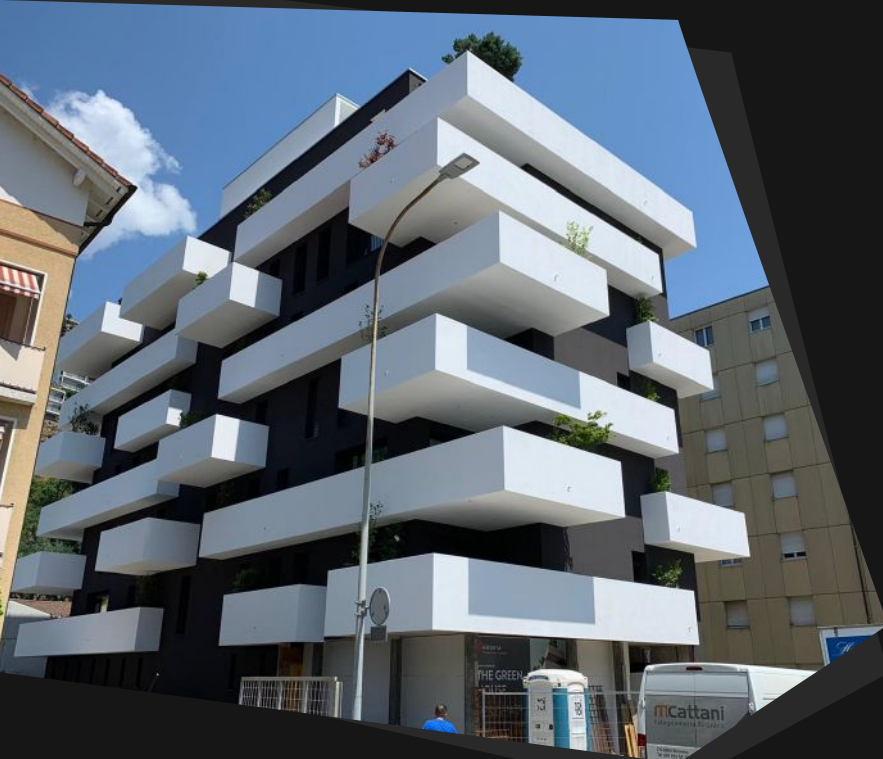

IT

PROGETTAZIONE, PRODUZIONE E INSTALLAZIONE

- ▶ Vasi in alluminio per alberi
- ▶ Divisori interni in alluminio
- ▶ Installazione totale di 50 pz. di vasi

EN

DESIGN, MANUFACTURING AND INSTALLATION

- ▶ Aluminium tree planters
- ▶ Aluminium indoor closures
- ▶ Installed total of 50 tree planters on balconies