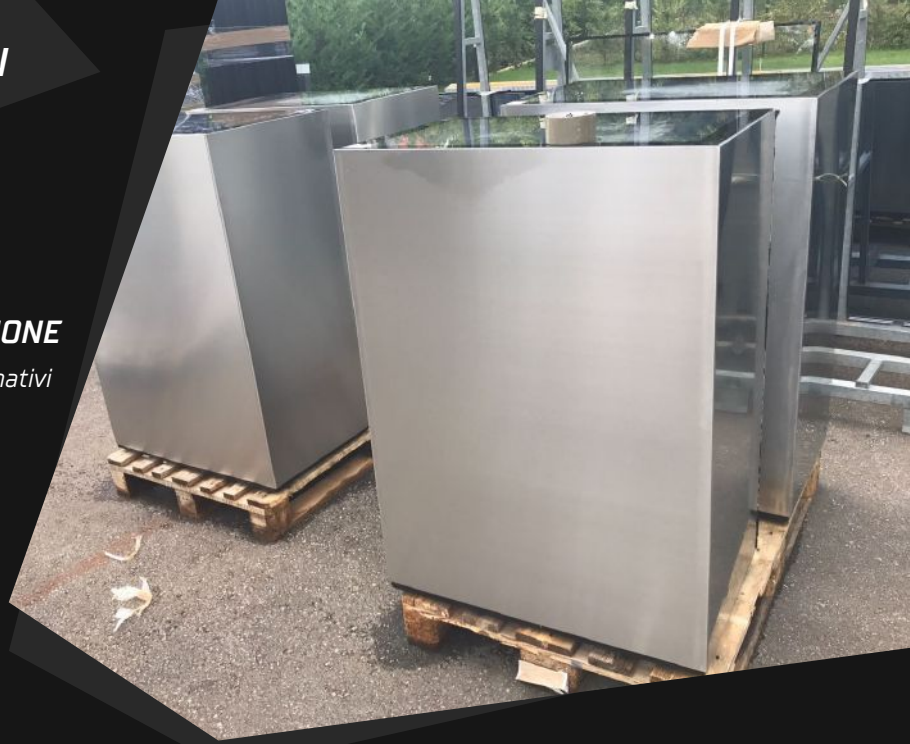

DIGITAL SHOWCASE DISPLAY COLUMN

IT

PROGETTAZIONE, PRODUZIONE E INSTALLAZIONE

- ▶ *Strutture in acciaio inox e alluminio per pannelli informativi digitali personalizzati*
- ▶ *Rivestimento fino agli ultimi dettagli*
- ▶ *Installazione totale di 10 pz.*

EN

DESIGN, MANUFACTURING AND INSTALLATION

- ▶ *Custom-made inox and aluminum construction for digital info panells*
- ▶ *Complete finishing and detailing*
- ▶ *Total of 10 pieces installed*

HR

PROJEKTIRANJE, PROIZVODNJA I UGRADNJA